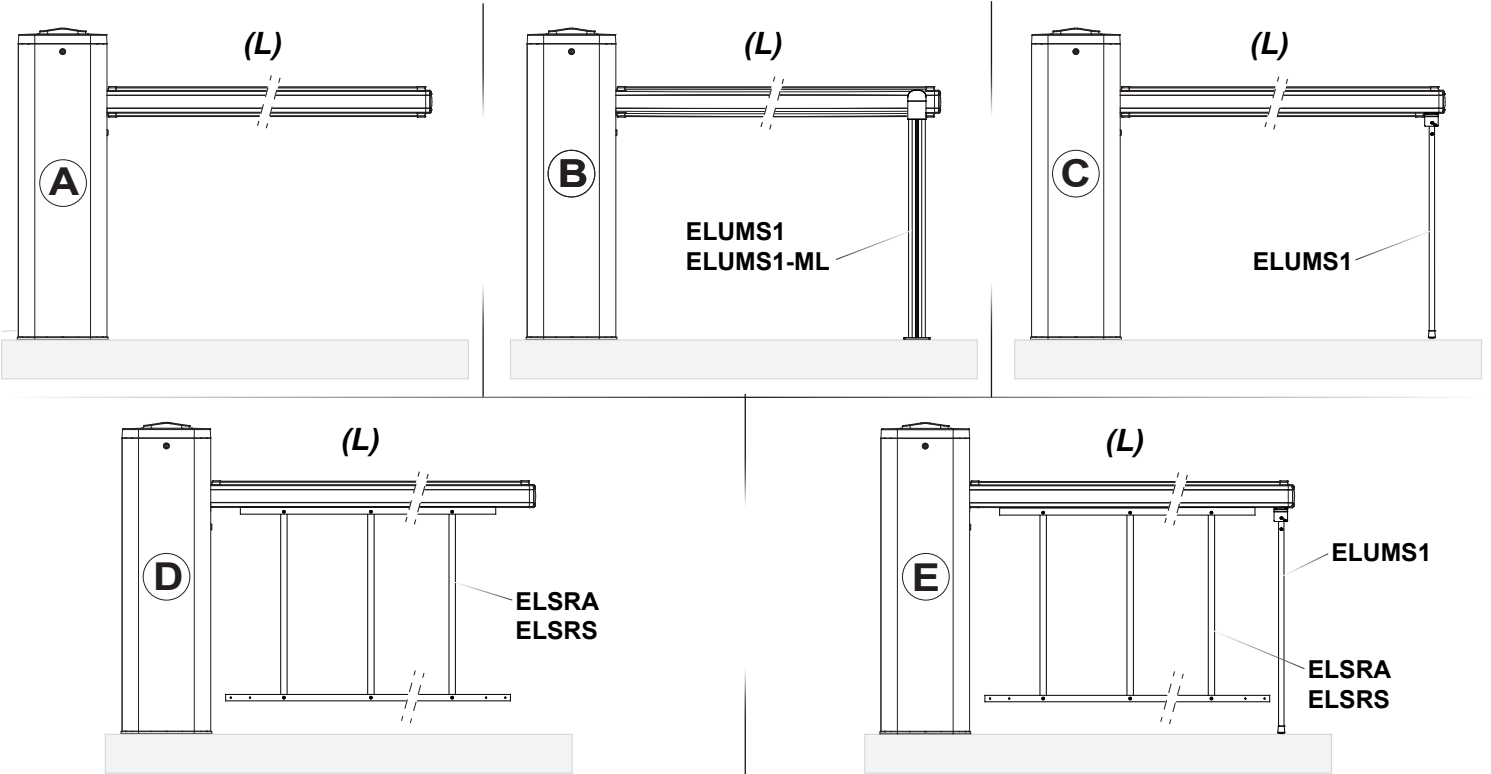

TYPE of CONFIGURATION

ELDOMSDG

BOOM LENGTH (L)	TYPE of CONFIGURATION	TYPE of SPRING	HOLE NUMBER
$2,5 \leq L < 3,5$ m	A B	SP-GR	2
	C D E	SP-RE	2
$3,5 \leq L < 4,5$ m	A B C D E	SP-GR	2
$4,5 \leq L < 5,5$ m	A B C D E	SP-BR	2